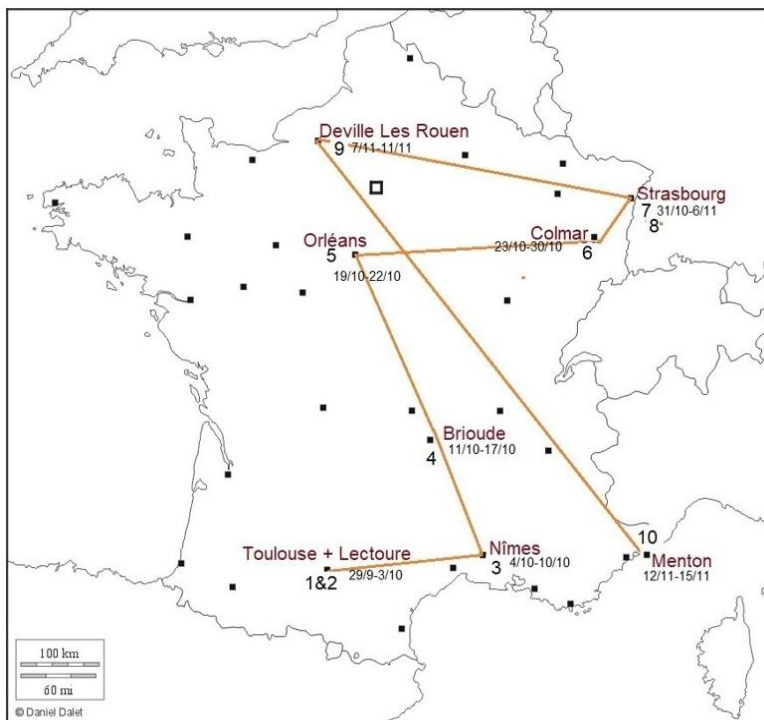

- Tournée des moines 2018 -

Mise à jour le 24/10/2018 à 09:17

Villes et villages concernés par la tournée des moines :

- Toulouse
- Lectoure - Gers
- Nîmes
- Brioude
- Orléans
- Colmar
- Gunsbach
- Orbey
- Mulhouse
- Vieux-Thann
- Bennwihr
- Strasbourg
- Dauendorf
- Deville Les Rouen
- Menton